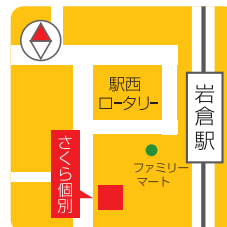

詳しくはホームページをご覧ください!
勉強法を伝えるYoutubeチャンネルもあります!

さくら個別